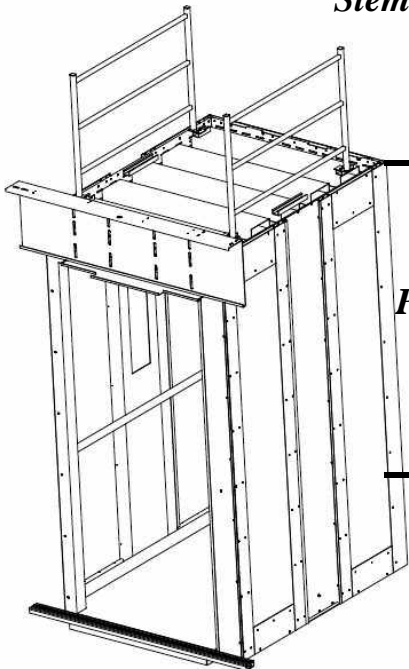

H - 7630 Pécs, Iparsziget u. 4.

Tel: 0036 72 / 518 - 600

Fax: 0036 72 / 518 - 601

e-mail: addlift@yahoo.com

Év végi akció -5%

Ízelítő árainkból:

- **ST 2/L-R 900x2000** (2 lapos teleszkópos aknaajtó): **79 300 Ft**
- **ST 2/Z 900x2000** (2 lapos centrál aknaajtó): **87 600 Ft**
- **ST 3/L-R 900x2000** (3 lapos teleszkópos aknaajtó): **131 900 Ft**
- **ST 4/Z 1200x2000** (4 lapos centrál aknaajtó): **151 000 Ft**
- **ST 6/Z 1500x2000** (6 lapos centrál aknaajtó): **258 400 Ft**
- **KT 2/L-R 900x2000** (2 lapos teleszkópos kabinajtó): **205 300 Ft**
Siemens AT 18/25 meghajtással
- **KT 2/Z 900x2000** (2 lapos centrál kabinajtó): **219 900 Ft**
Siemens AT 18/25 meghajtással

EXTRA kabin árajánlat!

Például kabinok alaptartozékokkal (korlát, fény, rugdosó, PVC padlóburkolat...stb)

Porfestett 1,54 m²-es kabin már **338 800 Ft-tól!** /Lista ár: 392 700 Ft/

Rozsdamentes 1,54 m²-es kabin már **488 180 Ft-tól!** / Lista ár: 636 020 Ft/

- *Áraink az ÁFA-t nem tartalmazzák! A pillanatnyi Euróárfolyam ingadozásától függetlenek!*

Ami még az Önök munkáját segítheti:

- **RAL szín szerint porfestve** (alapáron is több színből választhat:
1001, 1013, 1014, 1015, 1018, 7015, 7035, 7036, 7038, 7044, 9010... stb.)
- Köztes ajtóméretetek, mint pl.: 750; 850 vagy akár 845 is megoldást találnak!
 - 2100 mm-es magasság esetén **sem terheljük felárral!**
- Kedvezményes szállítás az Ön telephelyére vagy a beépítés helyére! Sőt! Nagyobb projekt esetén a szállítás **INGYENES!**